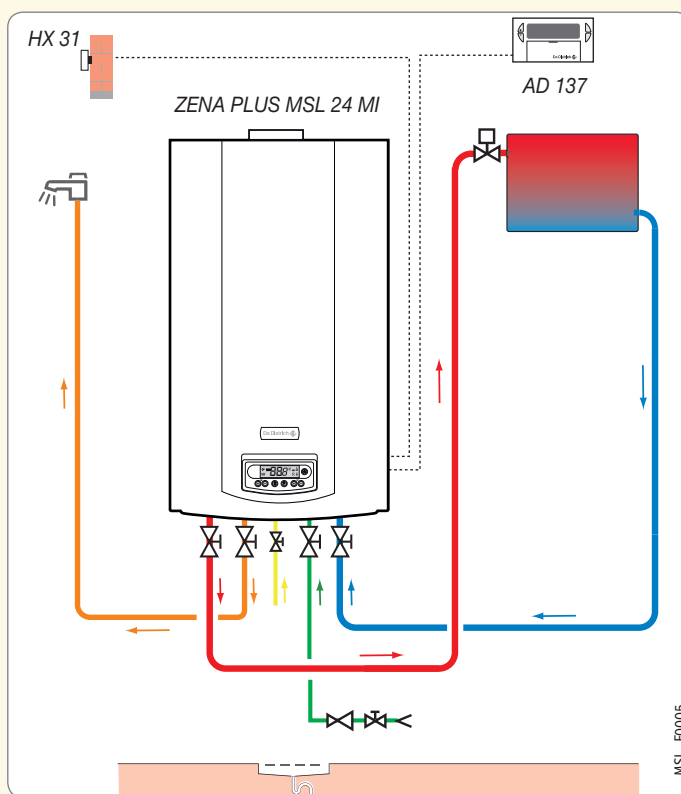

MSL 24 MI

- 1 прямой контур
- 1 контур ГВС

Оборудование	Ед. пост.	Артикул
Котёл MSL 24 MI	HX 42	7116254--
Датчик наружной температуры	HX 31	100016414
Программируемый проводной термостат комнатной температуры	AD 137	88017855

MSL_F0005

MSL 31 FF

- 1 прямой контур
- 1 контур ГВС

Оборудование	Ед. пост.	Артикул
Котёл MSL 31 FF	HX 42	7116253--
Водонагреватель BMR 80	EE 53	100005562
Набор для подключения водонагревателя BMR 80	HX 33	100016416
Датчик ГВС	HX 52	7614732
Датчик наружной температуры	HX 31	100016414
Программируемый проводной термостат комнатной температуры	AD 137	88017855