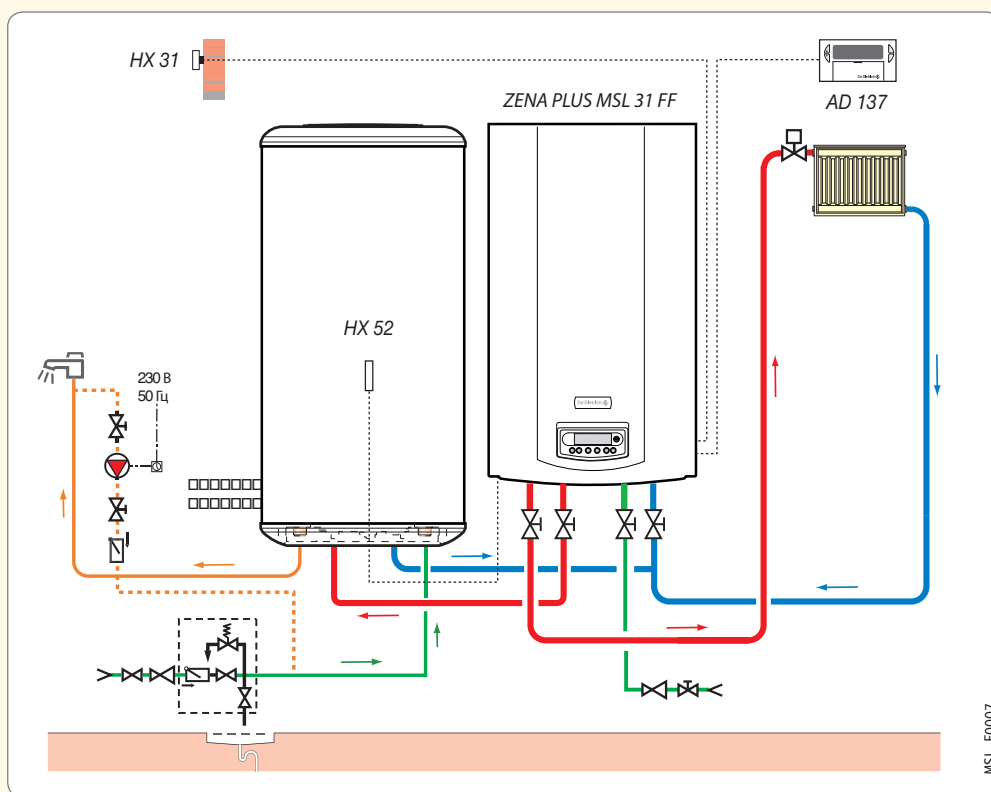

MSL 24 MI

- 1 прямой контур
- 1 контур ГВС

Оборудование	Ед. пост.	Артикул
Котёл MSL 24 MI	HX 42	7116254--
Датчик наружной температуры	HX 31	100016414
Программируемый проводной термостат комнатной температуры	AD 137	88017855

MSL_F0005

MSL 31 FF

- 1 прямой контур
- 1 контур ГВС

Оборудование	Ед. пост.	Артикул
Котёл MSL 31 FF	HX 42	7116253--
Водонагреватель BMR 80	EE 53	100005562
Набор для подключения водонагревателя BMR 80	HX 33	100016416
Датчик ГВС	HX 52	7614732
Датчик наружной температуры	HX 31	100016414
Программируемый проводной термостат комнатной температуры	AD 137	88017855